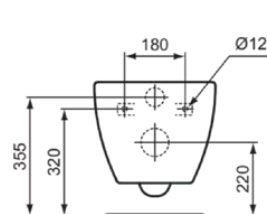

TESI

T493201

TESI | Vas WC suspendat 365x535x340 mm În finisaj alb lucios, leșire orizontală | RimLS+

### Informații generale

Tipul de subprodus	Vas WC suspendat
Marca	Ideal Standard
Colecția	TESI
Cod de culoare	01
Descrierea culorii	Alb Lucios
Efectul de finisare a suprafeței	Glossy
Înălțime (mm)	340
Lățime (mm)	365
Lungime / Proiecție (mm)	535
Metoda de fixare	Șuruburi de fixare
Cod EAN	8014140509622
Greutate netă (kg)	21.60