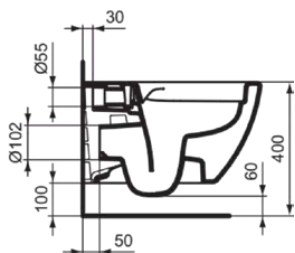

TESI

T493201

TESI | Vas WC suspendat 365x535x340 mm În finisaj alb lucios, leșire orizontală | RimLS+

### Informații generale

Tipul de subprodus	Vas WC suspendat
Marca	Ideal Standard
Colecția	TESI
Cod de culoare	01
Descrierea culorii	Alb Lucios
Efectul de finisare a suprafeței	Glossy
Înălțime (mm)	340
Lățime (mm)	365
Lungime / Proiecție (mm)	535
Metoda de fixare	Șuruburi de fixare
Cod EAN	8014140509622
Greutate netă (kg)	21.60