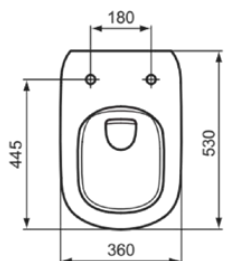

TESI

T493201

TESI | Vas WC suspendat 365x535x340 mm În finisaj alb lucios, leșire orizontală | RimLS+

### Informații generale

Tipul de subprodus	Vas WC suspendat
Marca	Ideal Standard
Colecția	TESI
Cod de culoare	01
Descrierea culorii	Alb Lucios
Efectul de finisare a suprafeței	Glossy
Înălțime (mm)	340
Lățime (mm)	365
Lungime / Proiecție (mm)	535
Metoda de fixare	Șuruburi de fixare
Cod EAN	8014140509622
Greutate netă (kg)	21.60